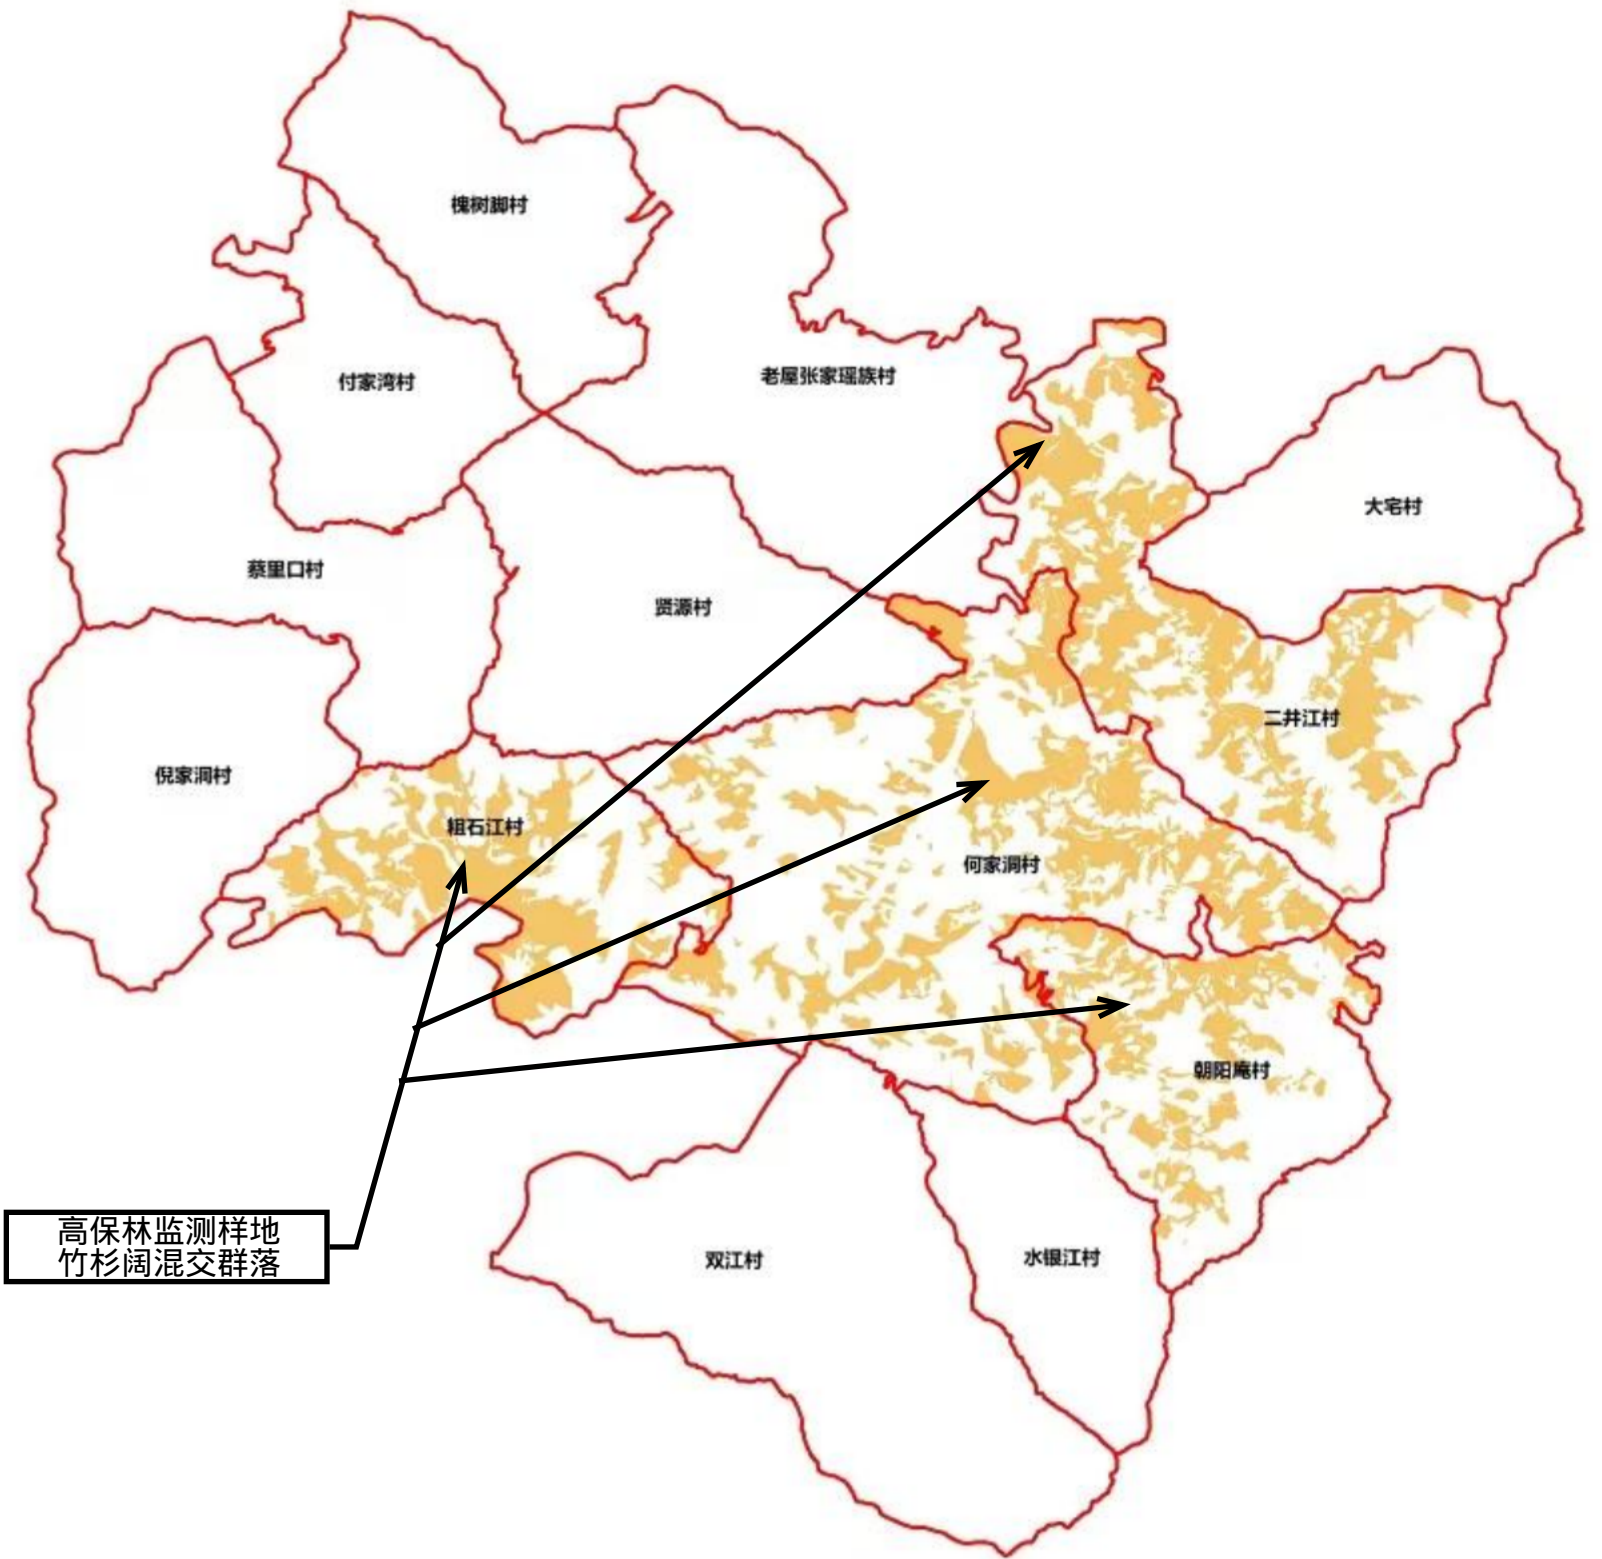

# 何家洞镇何家洞村二井江村朝阳庵村粗石江村认证竹林分布图

比例尺: 1: 80000

图例

村界

认证竹林小班